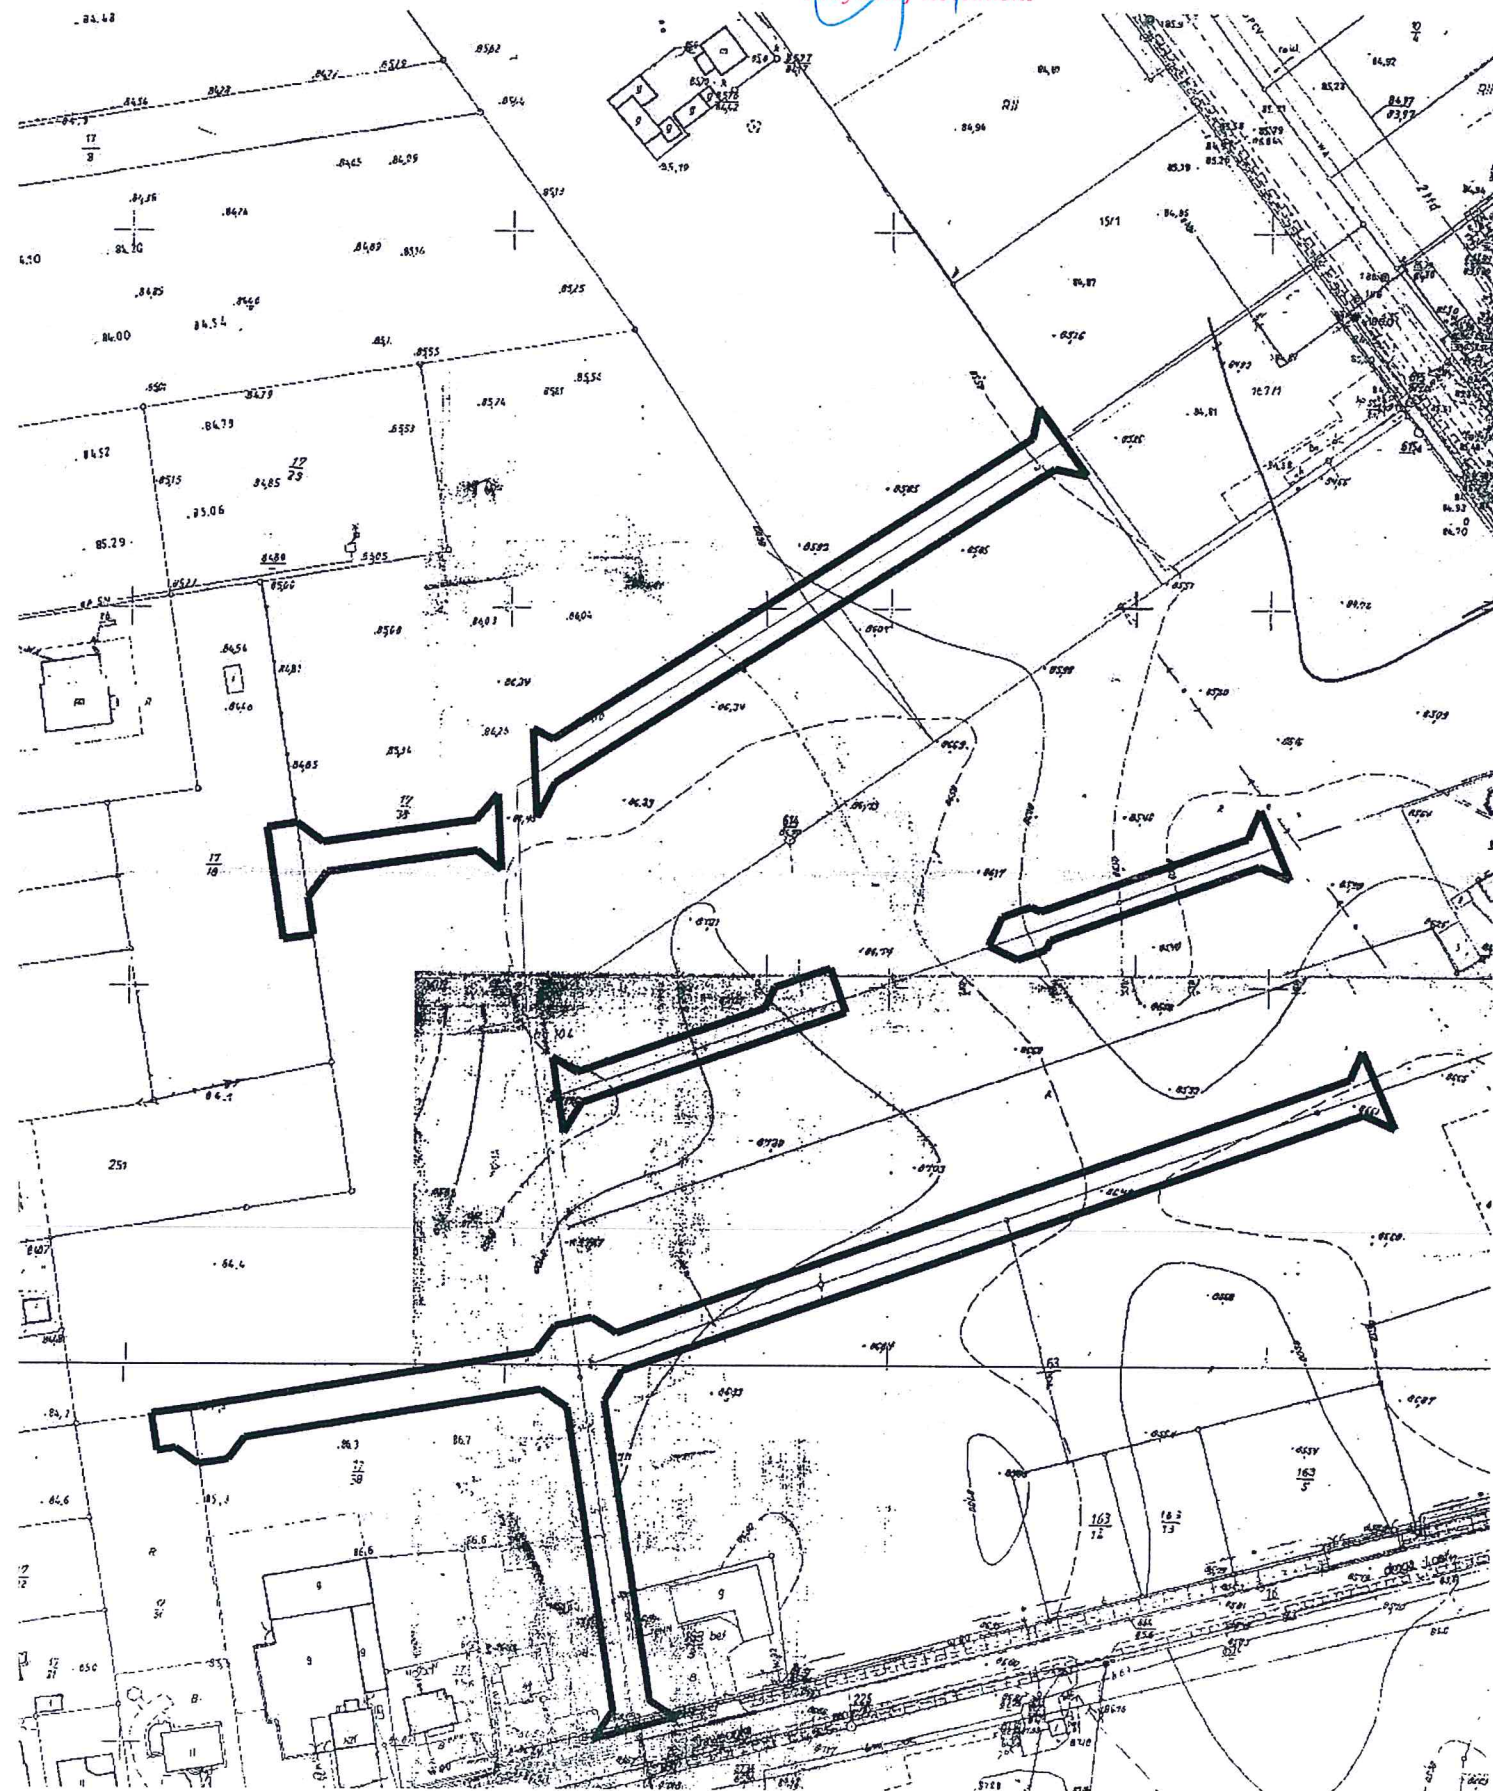

Przewodniczący  
Rady Gminy Inowrocław  
*Krzysztof Koltuński*

ZAŁĄCZNIK  
DO UCHWAŁY NR XXIX/302/2021  
RADY GMINY INOWROCŁAW  
Z DNIA 21 KWIECZNIA 2021R.

GRANICA OBSZARU  
OBJĘTEGO PLANEM