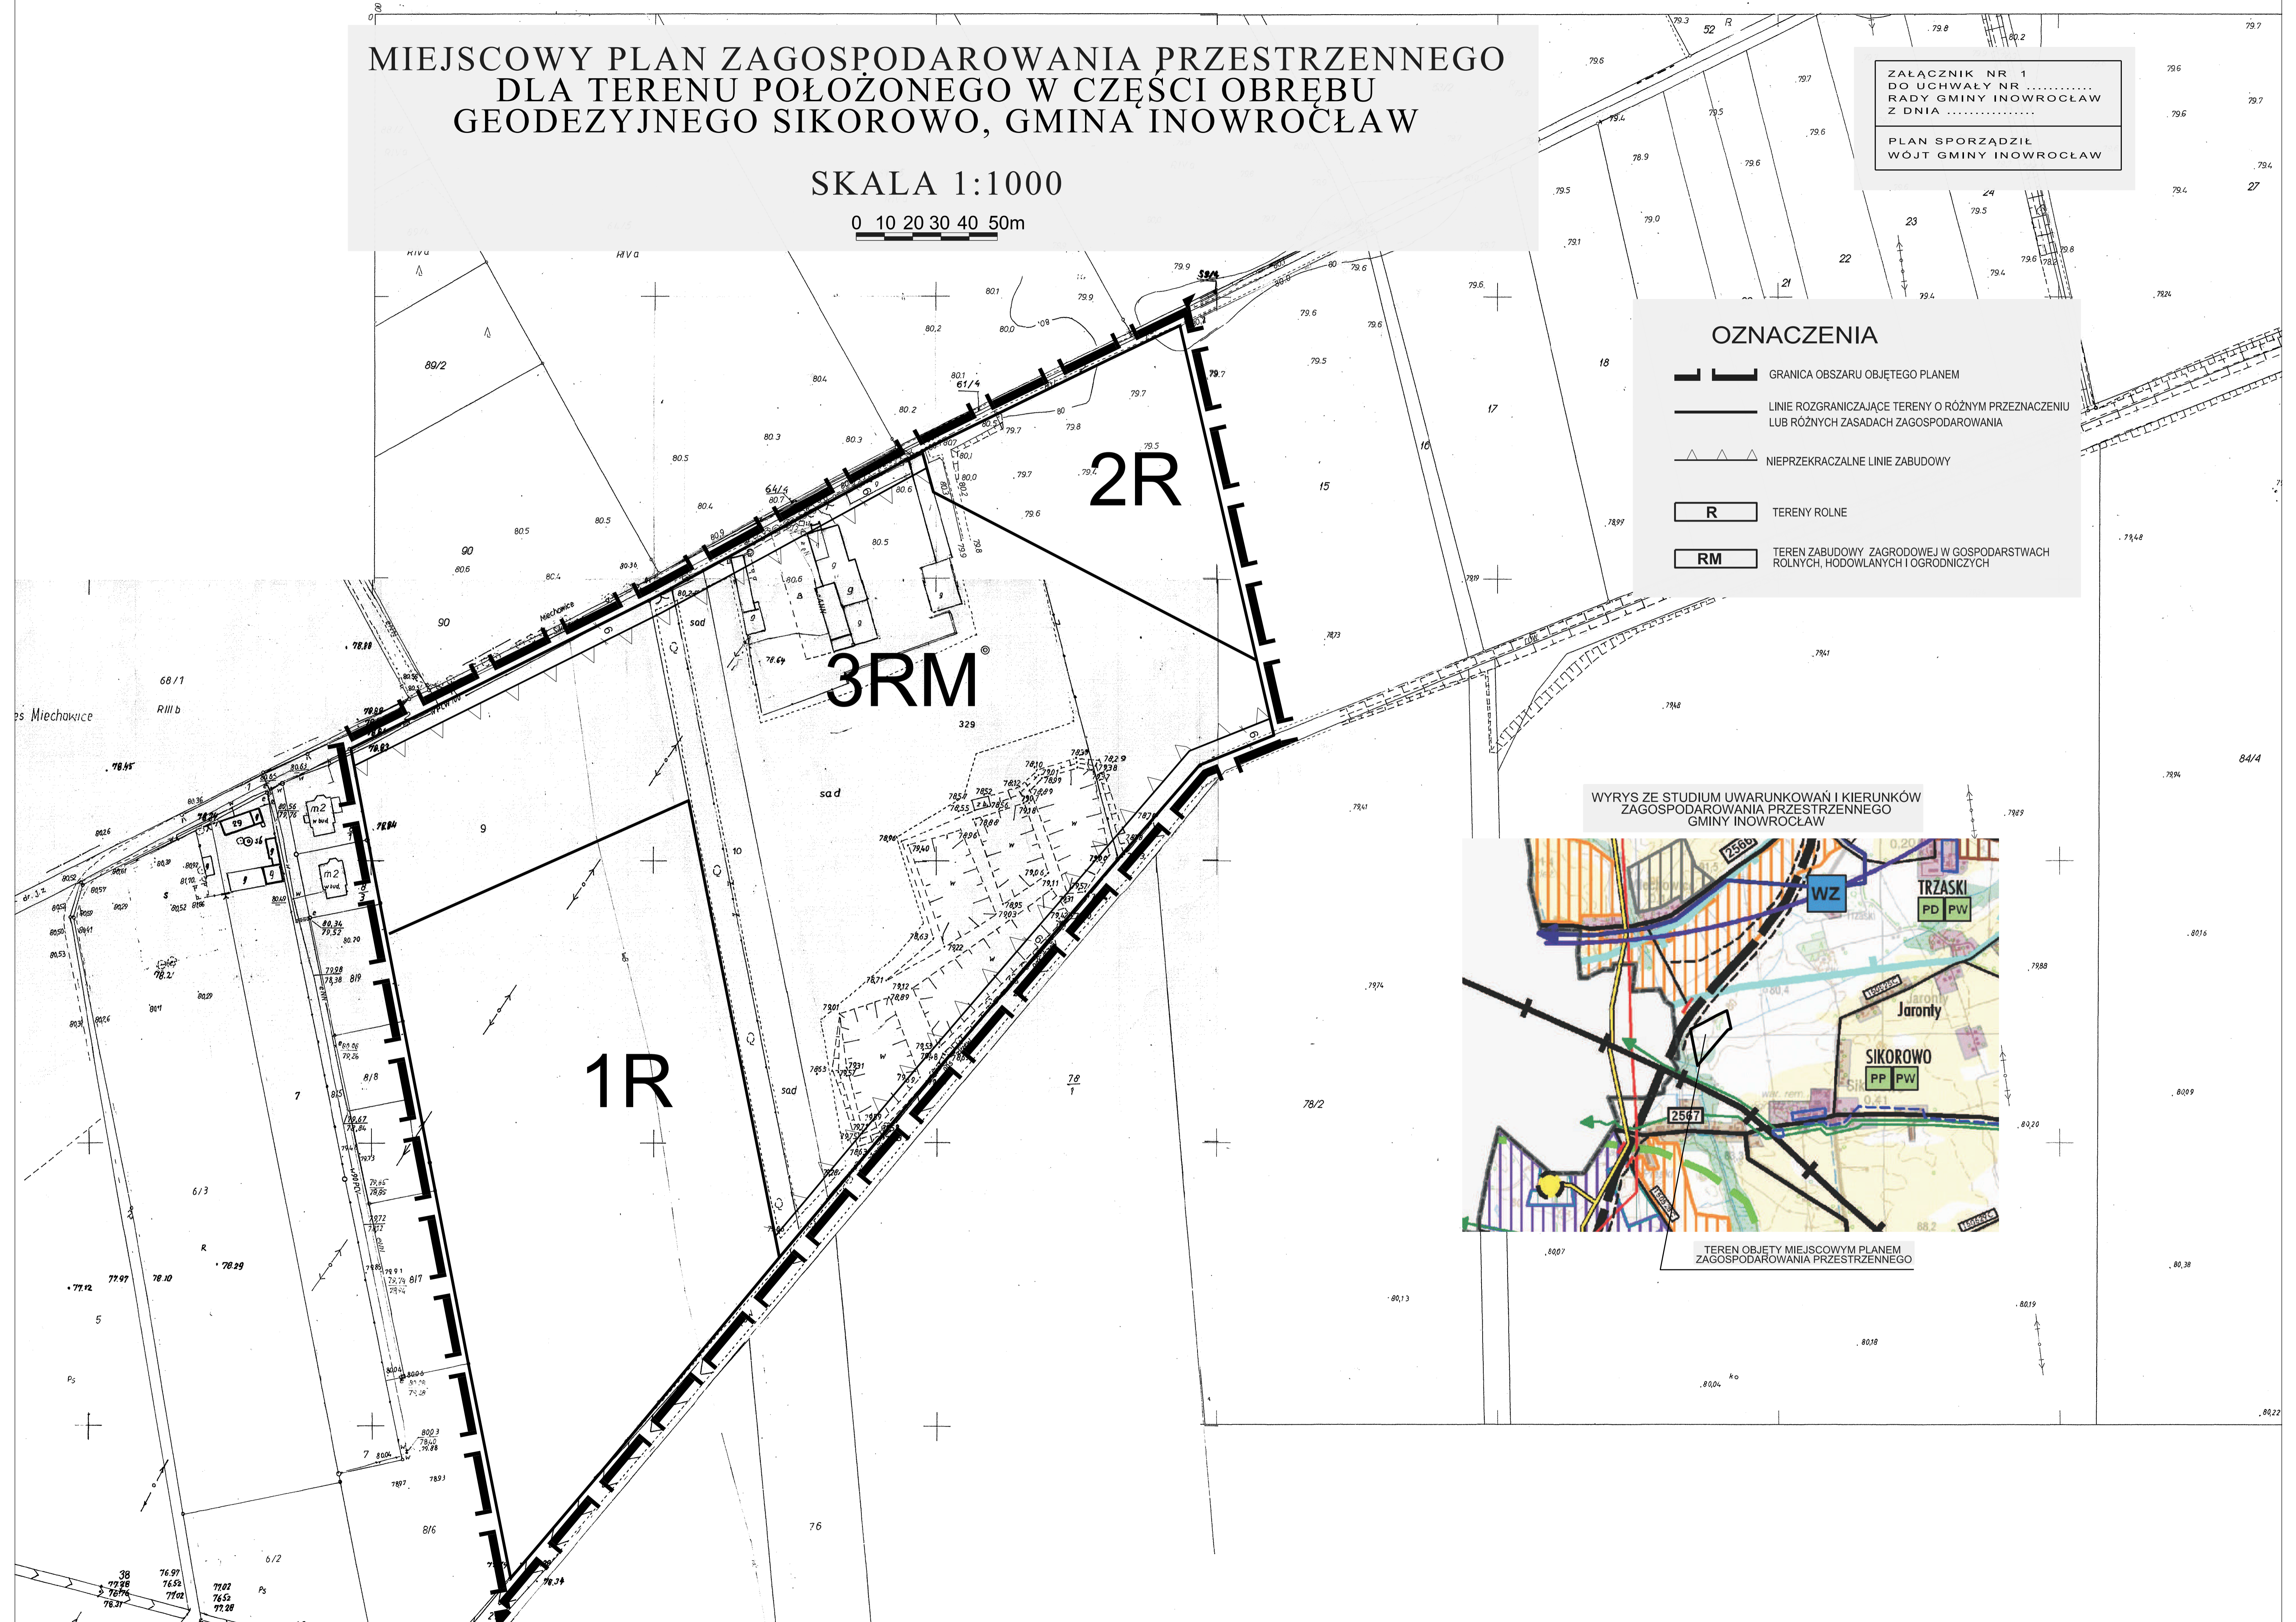

MIEJSCOWY PLAN ZAGOSPODAROWANIA PRZESTRZENNEGO DLA TERENU POŁOŻONEGO W CZĘŚCI OBREBU GEODEZYJNEGO SIKOROWO, GMINA INOWROĆŁAW

SKALA 1:1000

0 10 20 30 40 50m

ZALĄCZNIK NR 1
DO UCHWAŁY NR
RADY GMINY INOWROĆŁAW
Z DNIA

PLAN SPORZĄDZIŁ
WOJT GMINY INOWROĆŁAW

OZNACZENIA

-  GRANICA OBSZARU OBJĘTEGO PLANEM
-  LINIE ROZGRANICZAJĄCE TERENY O RÓŻNYM PRZEZNACZENIU LUB RÓŻNYCH ZASADACH ZAGOSPODAROWANIA
-  NIEPRZEKACZALNE LINIE ZABUDOWY
-  TERENY ROLNE
-  TEREN ZABUDOWY ZAGRODOWEJ W GOSPODARSTWACH ROLNYCH, HODOWLANÝCH I OGRÓDNICZYCH

WYRYS ZE STUDYUM UWARUNKOWAŃ I KIERUNKÓW
ZAGOSPODAROWANIA PRZESTRZENNEGO
GMINY INOWROĆŁAW

TEREN OBJĘTY MIEJSCOWYM PLANEM
ZAGOSPODAROWANIA PRZESTRZENNEGO