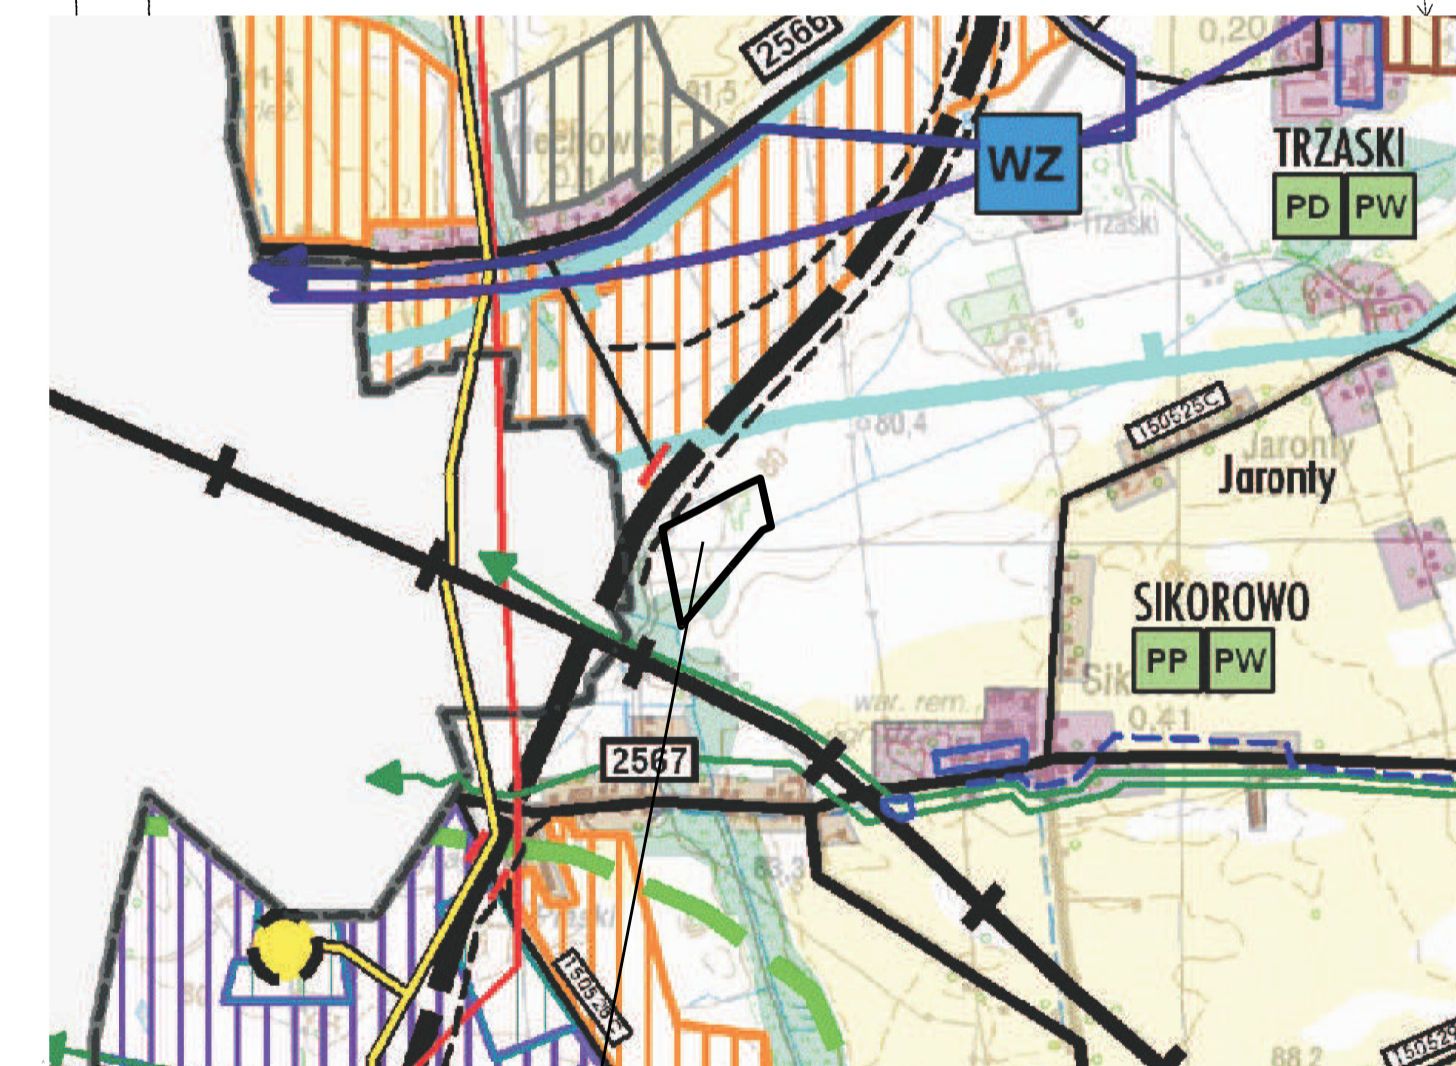

MIEJSCOWY PLAN ZAGOSPODAROWANIA PRZESTRZENNEGO DLA TERENU POŁOŻONEGO W CZĘŚCI OBREBU GEODEZYJNEGO SIKOROWO, GMINA INOWROĆŁAW

SKALA 1:1000

0 10 20 30 40 50m

ZALĄCZNIK NR 1
DO UCHWAŁY NR
RADY GMINY INOWROĆŁAW
Z DNIA

PLAN SPORZĄDZIŁ
WOJT GMINY INOWROĆŁAW

OZNACZENIA

-  GRANICA OBSZARU OBJĘTEGO PLANEM
-  LINIE ROZGRANICZAJĄCE TERENY O RÓŻNYM PRZEZNACZENIU LUB RÓŻNYCH ZASADACH ZAGOSPODAROWANIA
-  NIEPRZEKACZALNE LINIE ZABUDOWY
-  TERENY ROLNE
-  TEREN ZABUDOWY ZAGRODOWEJ W GOSPODARSTWACH ROLNYCH, HODOWLANÝCH I OGRÓDNICZYCH

WYRYS ZE STUDYUM UWARUNKOWAŃ I KIERUNKÓW
ZAGOSPODAROWANIA PRZESTRZENNEGO
GMINY INOWROĆŁAW

TEREN OBJĘTY MIEJSCOWYM PLANEM
ZAGOSPODAROWANIA PRZESTRZENNEGO