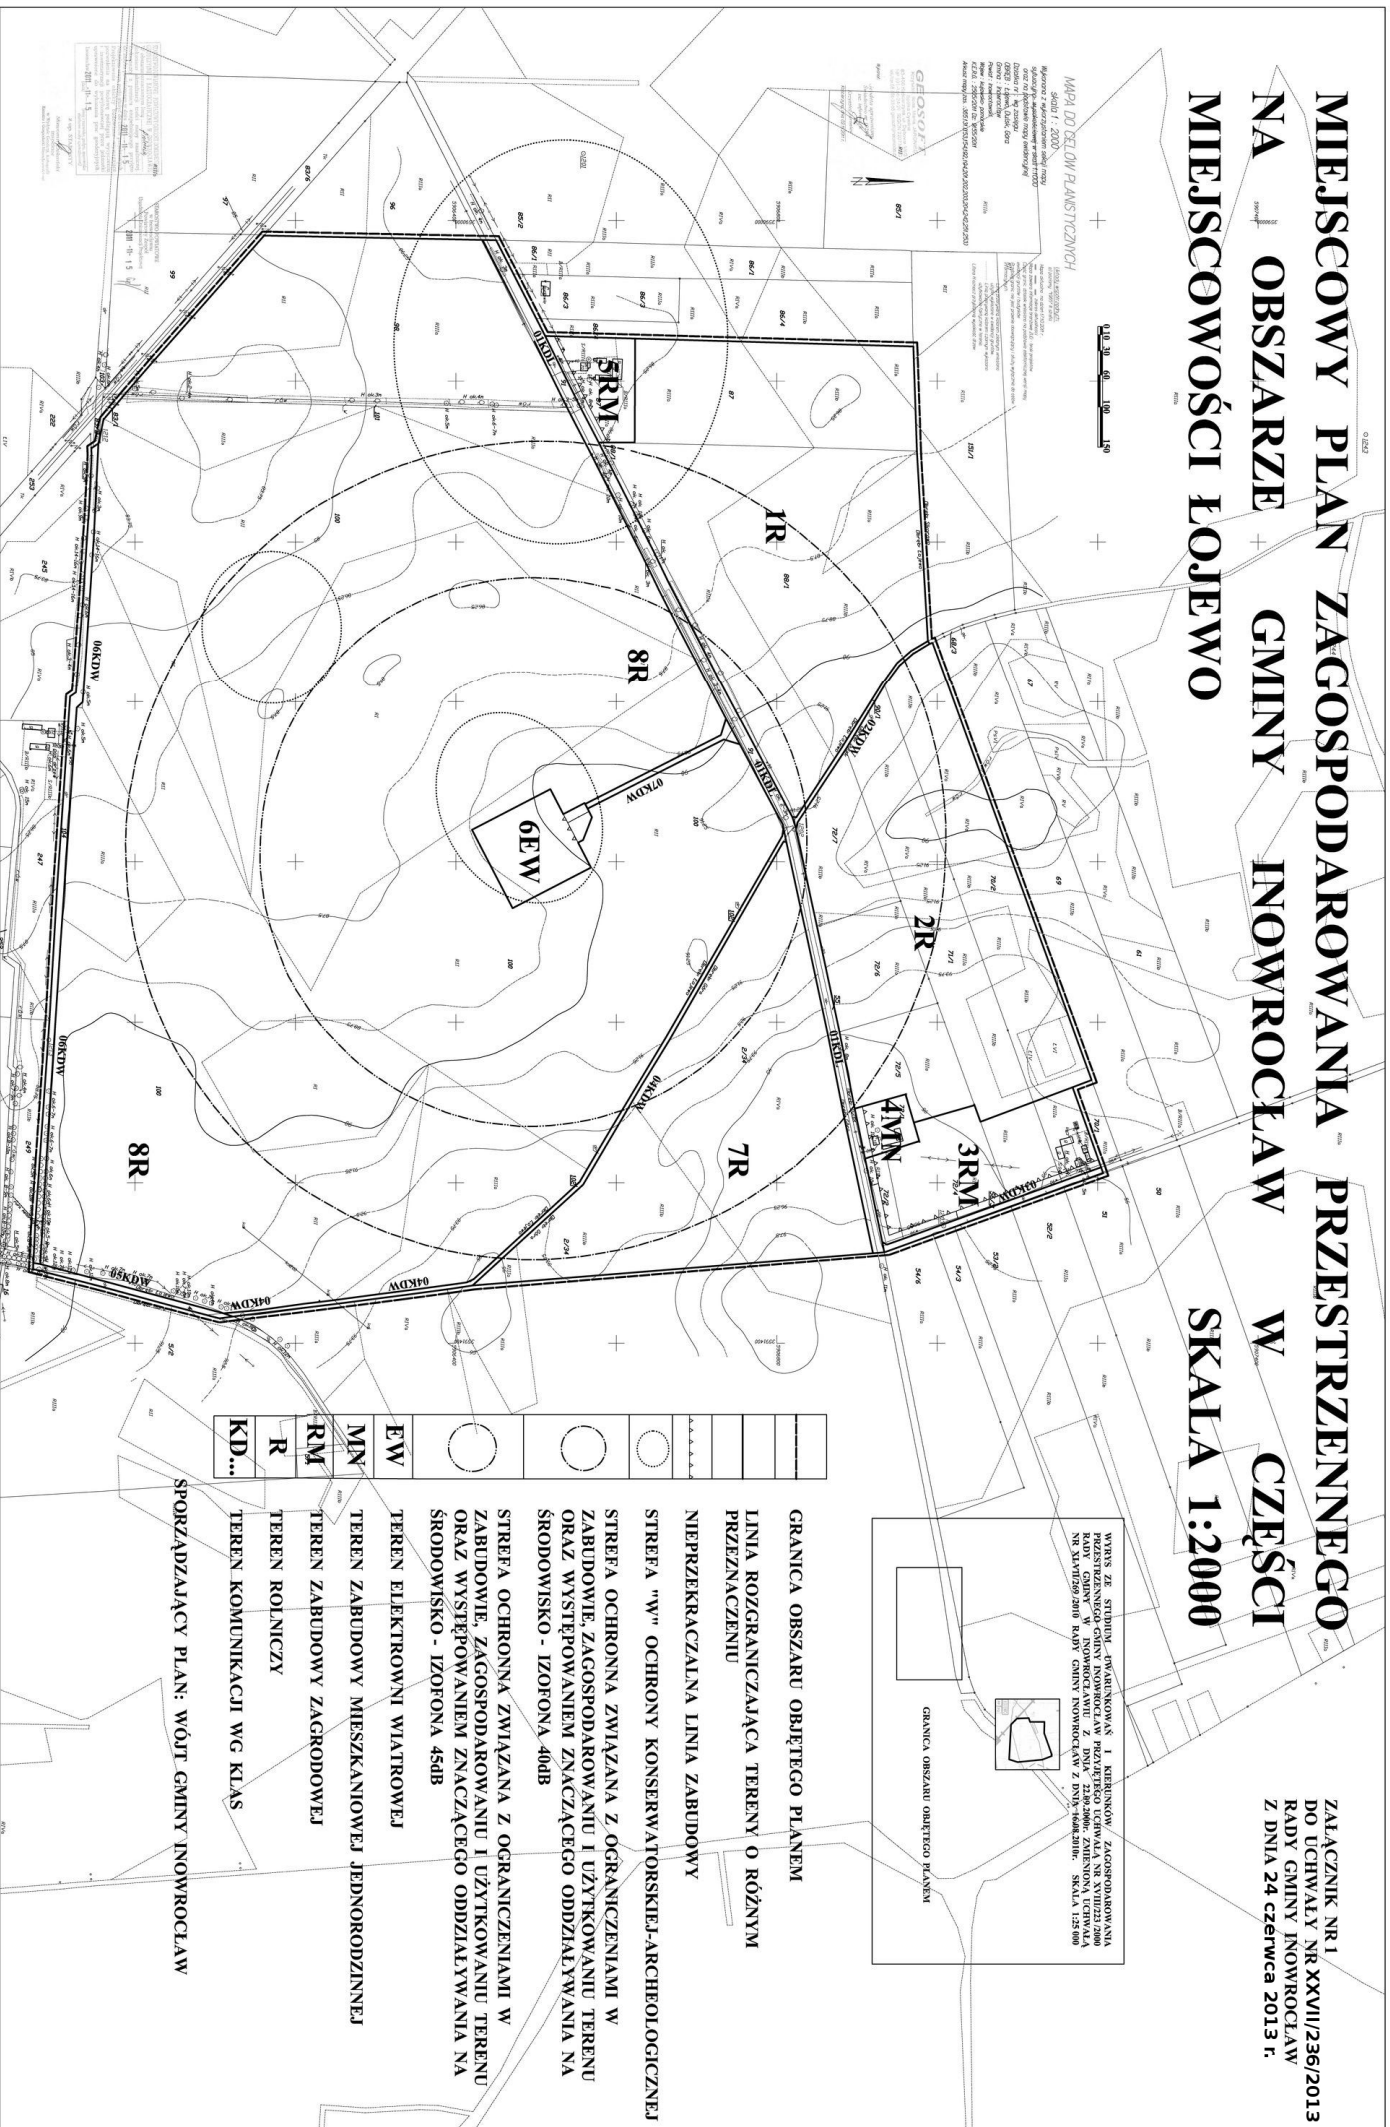

MIEJSCOWY PLAN ZAGOSPODAROWANIA PRZESTRZENNEGO NA OBSZARZE GMINY INOWROCŁAW W CZĘŚCI MIEJSCOWOŚCI ŁOJEWO

SKALA 1:2000

ZALĄCZNIK NR 1
DO UCHWAŁY NR XXVII/236/2013
RADY GMINY INOWROCŁAW
Z DNIA 24 CZERWCA 2013 R.

WYRYS ZE STUDIUM... I KIERUNKOWY ZAGOSPODAROWANIA PRZESTRZENNEGO GMINY INOWROCŁAW...
NADZORCA: DR inż. J. DZIUBA
SKALA 1:50 000

	GRANICA OBSZARU OBJĘTEGO PLANEM
	LINIA ROZGRANICZAJĄCA TERENY O RÓŻNYM PRZEZNACZENIU
	NIEPRZEKRACZALNA LINIA ZABUDOWY
	STREFA "W" OCHRONY KONSERWATORSKIEJ-ARCHEOLOGICZNEJ
	STREFA OCHRONNA ZWIĄZANA Z OGRANICZENIAMI W ZABUDOWIE, ZAGOSPODAROWANIU I UŻYTKOWANIU TERENU ORAZ WYSTĘPOWANIEM ZNACZĄCEGO ODDZIAŁYWANIA NA ŚRODOWISKO - IZOFOŃA 40dB
	STREFA OCHRONNA ZWIĄZANA Z OGRANICZENIAMI W ZABUDOWIE, ZAGOSPODAROWANIU I UŻYTKOWANIU TERENU ORAZ WYSTĘPOWANIEM ZNACZĄCEGO ODDZIAŁYWANIA NA ŚRODOWISKO - IZOFOŃA 45dB
	TEREN ELEKTROWNI WIATROWEJ
	TEREN ZABUDOWY MIESZKANIOWEJ JEDNORODZINNEJ
	TEREN ZABUDOWY ZAGRODOWEJ
	TEREN ROLNICZY
	TEREN KOMUNIKACJI WG KLAS
	KD...

SPORZĄDZAJĄCY PLAN: WÓJT GMINY INOWROCŁAW